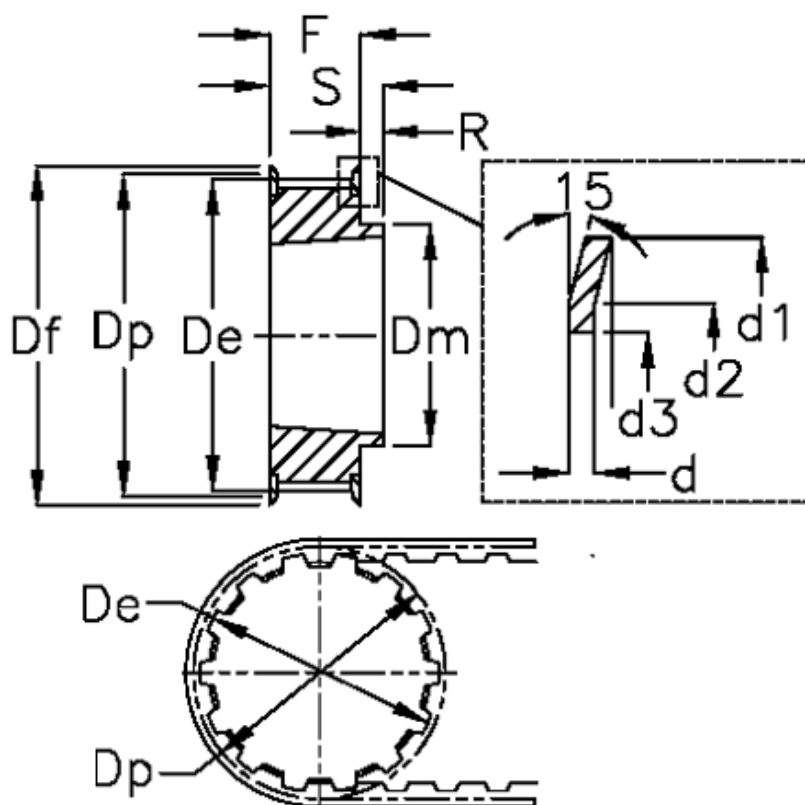

Varenummer: 604130064015
 Beskrivelse: Tandremskive for taperbøsning
 HTD 64 5M 15 TL 1210

Mål

Bredde = 15	Dp = 101.86	Type = 5M
d = 1	F = 22	Vægt = -
d1 = 106	Flangetype = F35	
d2 = 101	For bøsning = 1210	
d3 = 90	Max boring = 32	
De = 100.72	r = 3	
Df = 106	S = 25	
Dm = 80	Tandantal = 64	